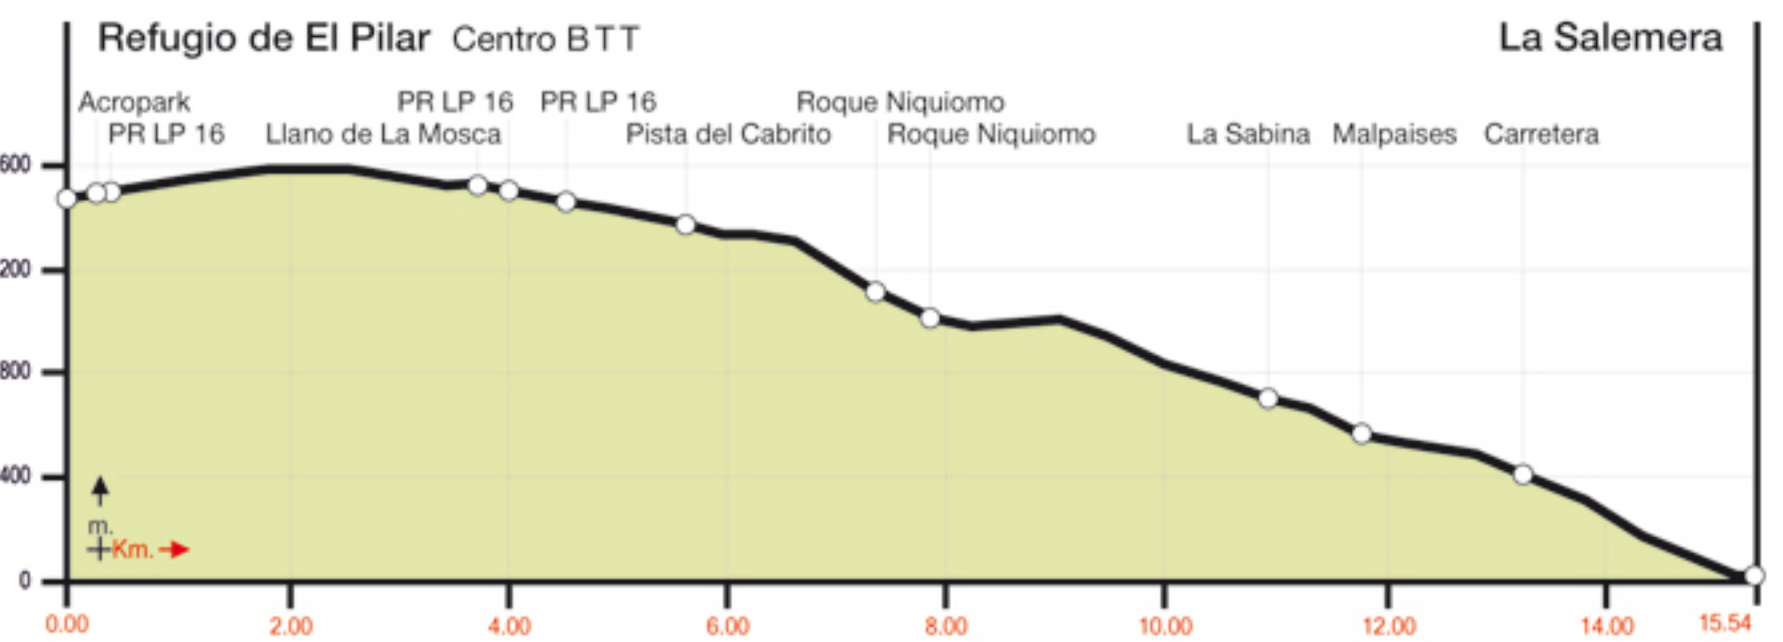

RUTA 1 EL PILAR - LA SALEMERA

- Descenso
  Descent
  Abfahrt-Strecke

- Distancia: 15,26 Km
  Distance
  Länge