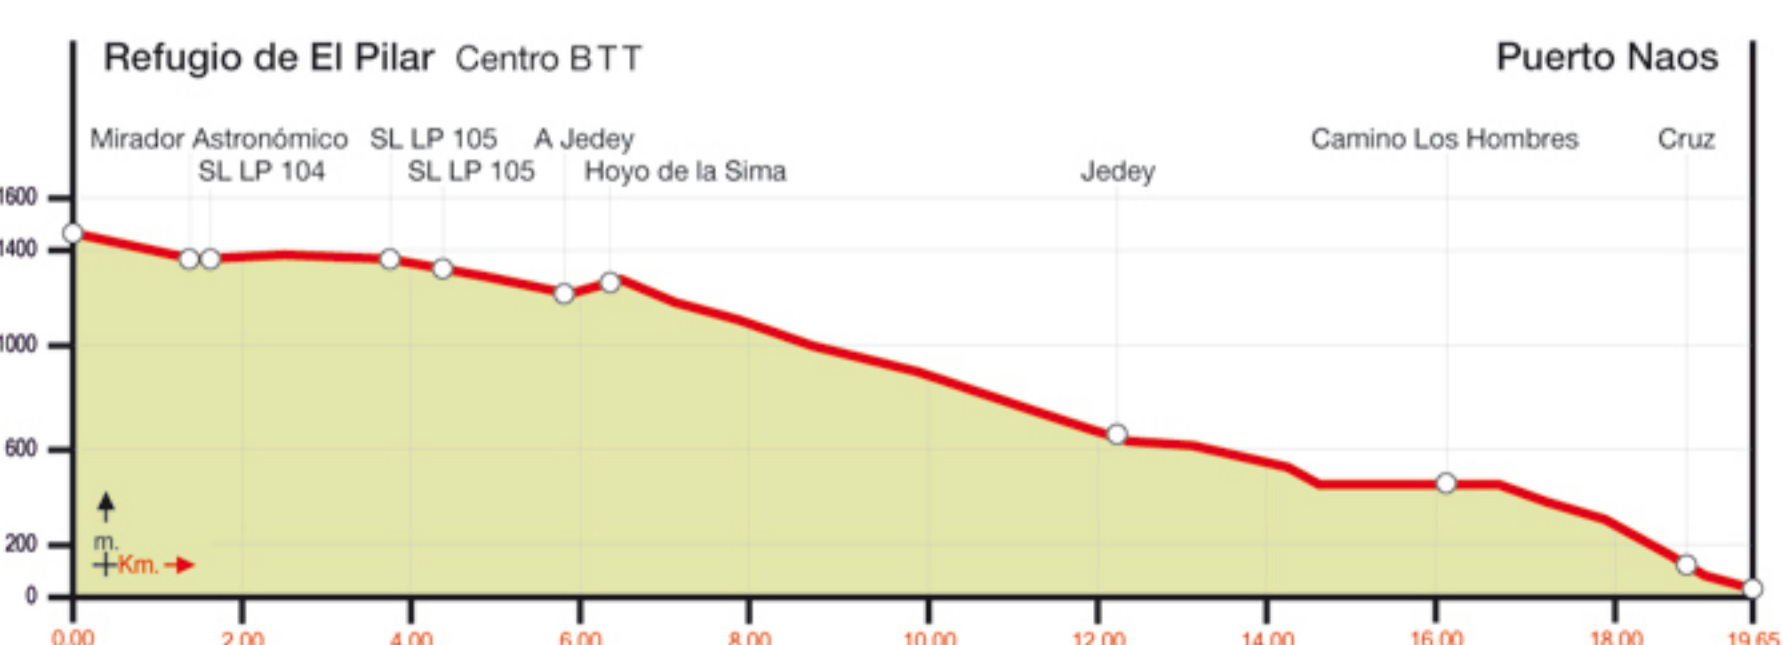

RUTA 6 EL PILAR - PUERTO DE NAOS

- Descenso
  Round Trip
  Abfahrt-Strecke

- Distancia: 19,48 Km
  Distance
  Länge