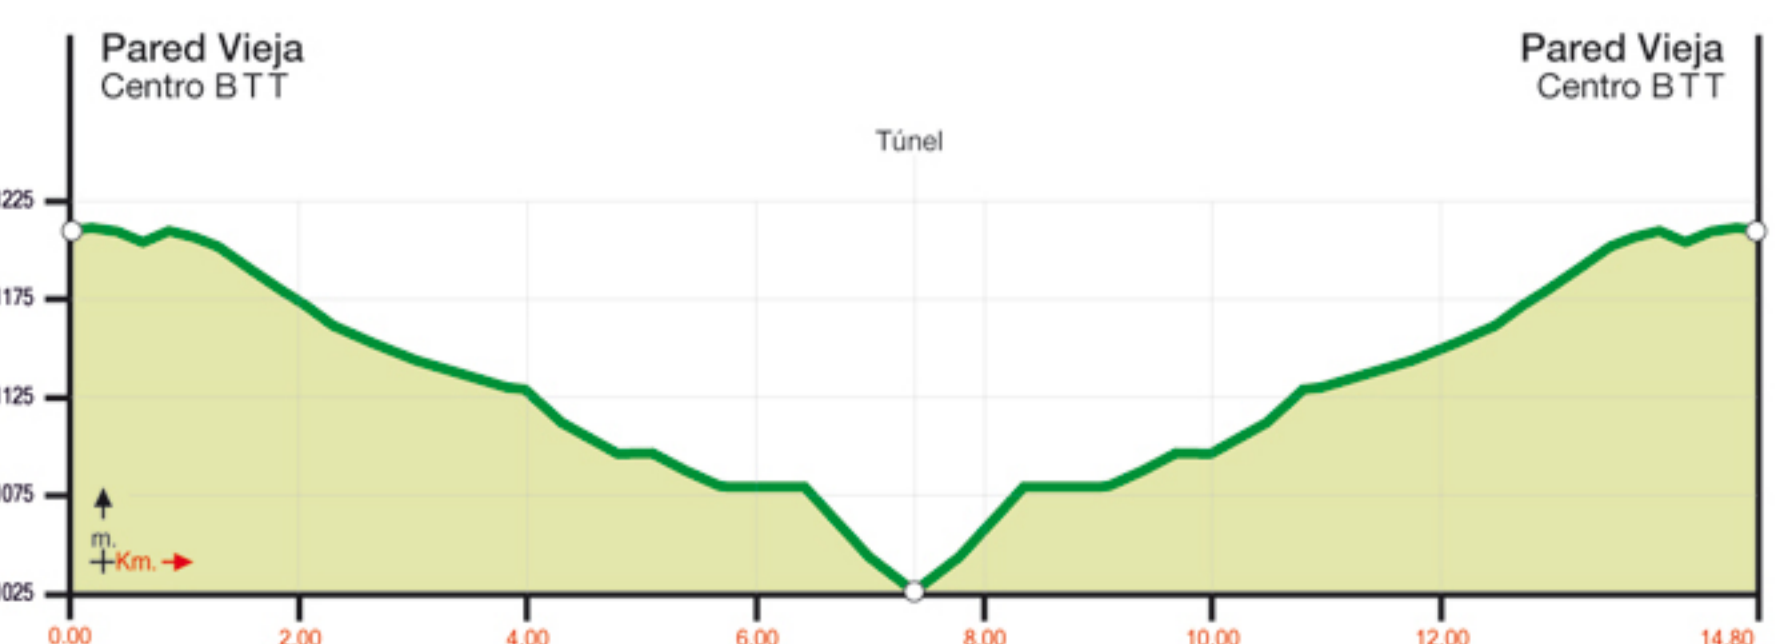

RUTA 7 PARED VIEJA - TÚNEL VIEJO

- Ida y Vuelta
  Round Trip
  Hin-und-zurück-Strecke

- Distancia: 14,78 Km
  Distance
  Länge

Red Bicicleta de Montaña
La Palma
• M • T • B •

Fondo Europeo Agrícola de Desarrollo Rural
Europa invierte en las zonas rurales

Consejería de Agricultura, Ganadería, Pesca y Aguas

CÓDIGO DE COLORES · COLOUR CODES · FARBSHEMA

- FÁCIL EASY EINFACHE
- MEDIA DIFICULTAD MEDIUM DIFFICULTY MIT MITTLEREM SCHWIERIGKEITSGRAD
- DIFÍCIL HARD ANSPRUCHSVOLLE
- MUY DIFÍCIL VERY HARD SEHR SCHWIERIGE